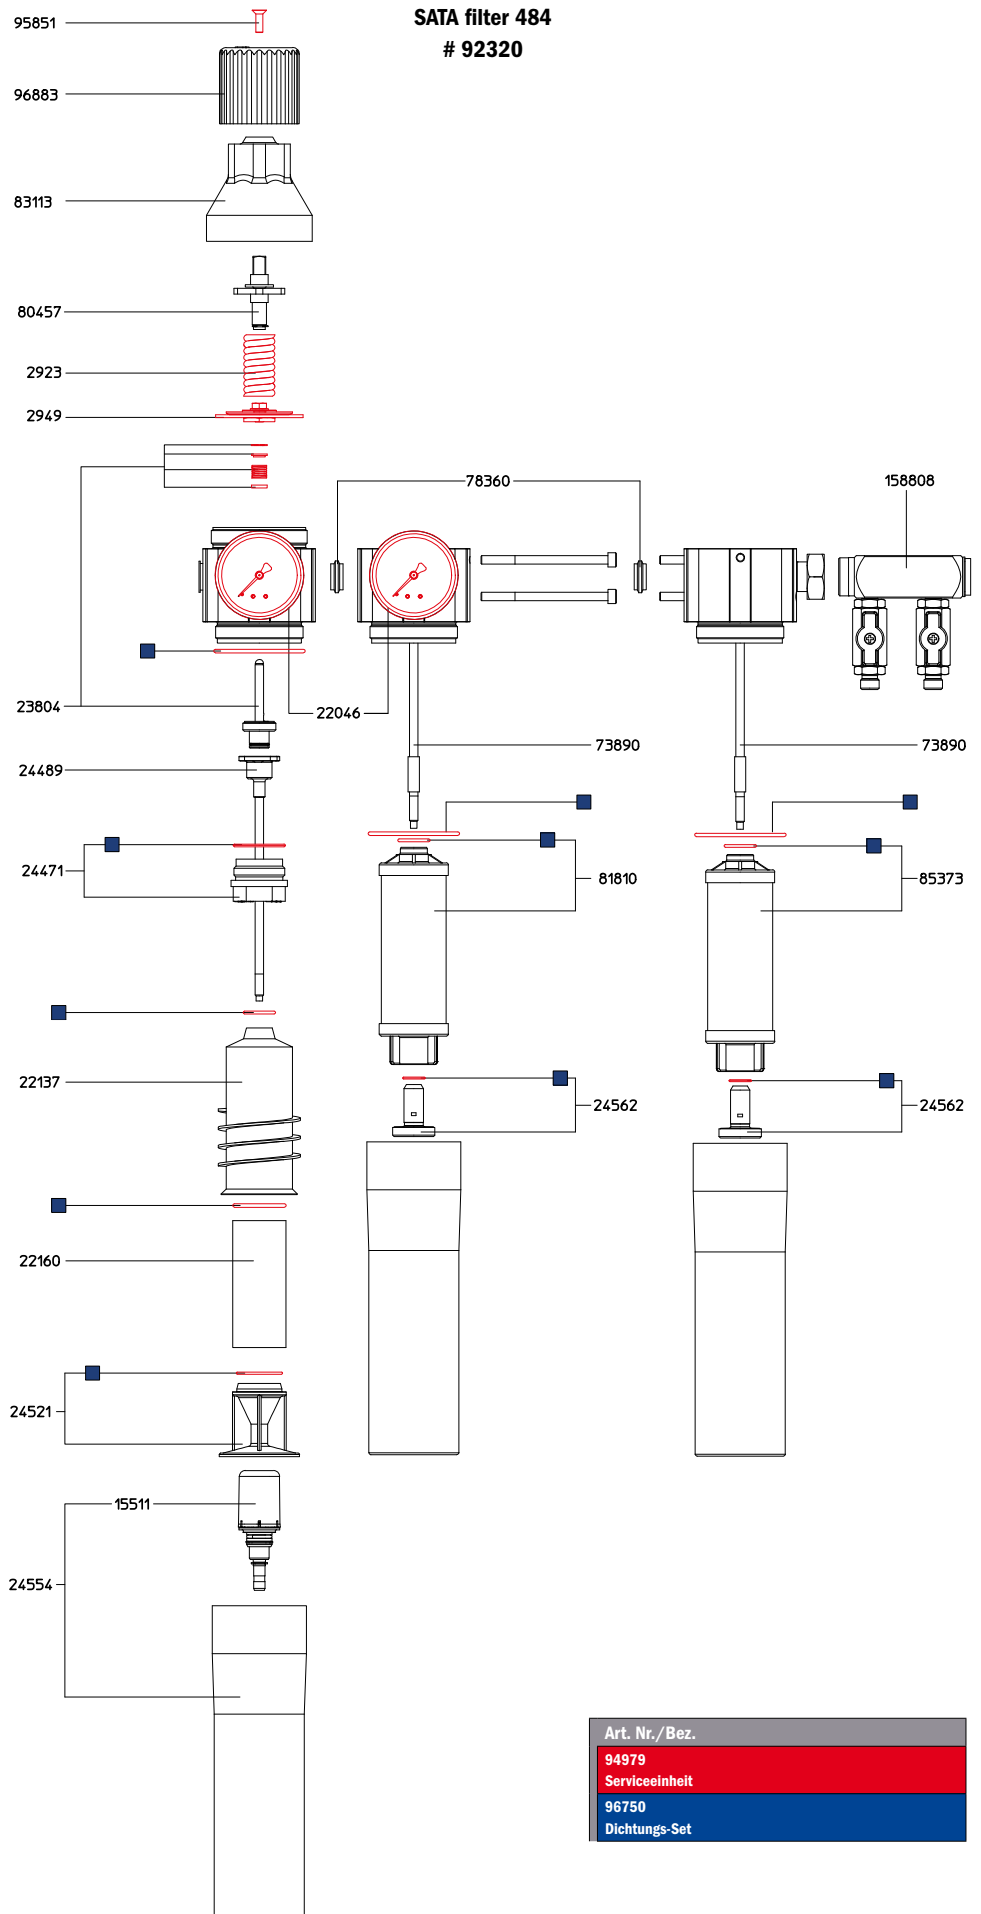

Ersatzteile SATA® filter 444™/ 474™/ 484™

Alle Preise sind unverbindliche Preisempfehlungen. Irrtümer, technische Änderungen und Druckfehler vorbehalten.

Art. Nr./Bez.	
2923	Druckfeder
2949	Membrane
15511	Automatisches Kondensat-Abllassventil
22046	Manometer 0-10 bar, 50 mm
22137	Zyklonabscheider
22160	Sinterfilter
23804	Druckventil
24471	Kunststoffmutter mit 2 O-Ringen
24489	Gewindestange mit Druckventilkopf
24521	Ableitkörper mit O-Ring
24554	Filterhülse mit automatischem Abllassventil
24562	Zwischenadapter, kpl. mit O-Ring
73890	Gewindestange
78360	Dichtung
80457	Spindel
81810	Feinfilterpatrone
83113	Befestigungsmutter
85373	Aktivkohlepatrone
95851	Senkschraube M 5x16
96883	Druckeinstellschraube
158808	Dichtungs-Set

Art. Nr./Bez.	
94979	Serviceeinheit
96750	Dichtungs-Set